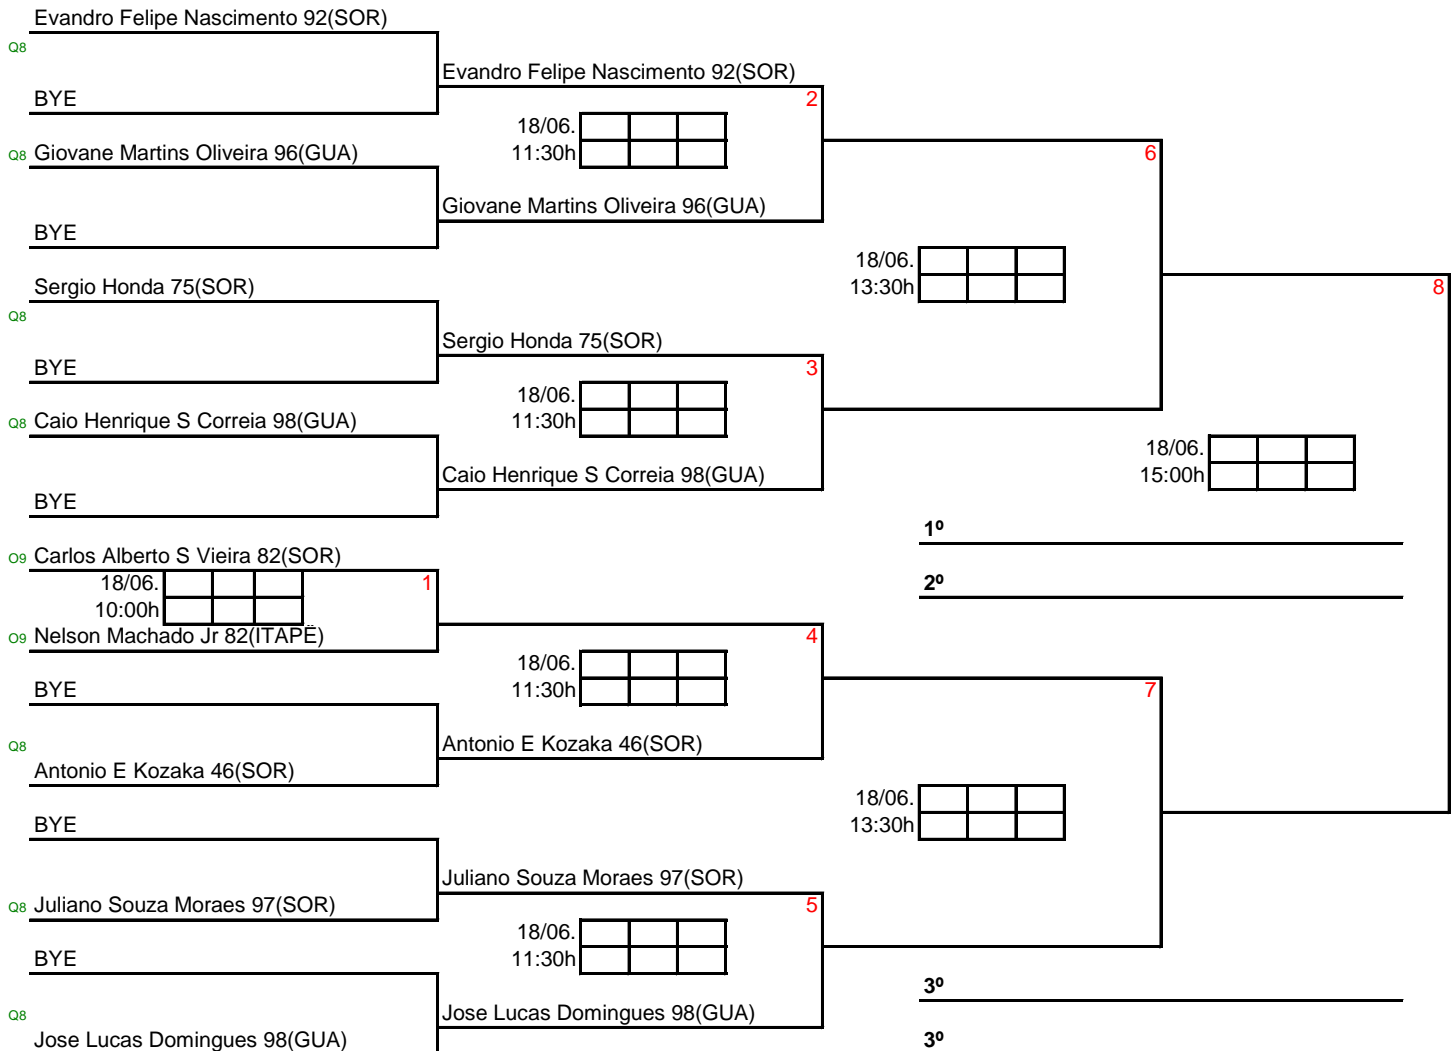

III TORNEIO REGIONAL - 8a. Região - Guareí 2017

SMD

53

AMISTOSO - NÃO FEDERADOS