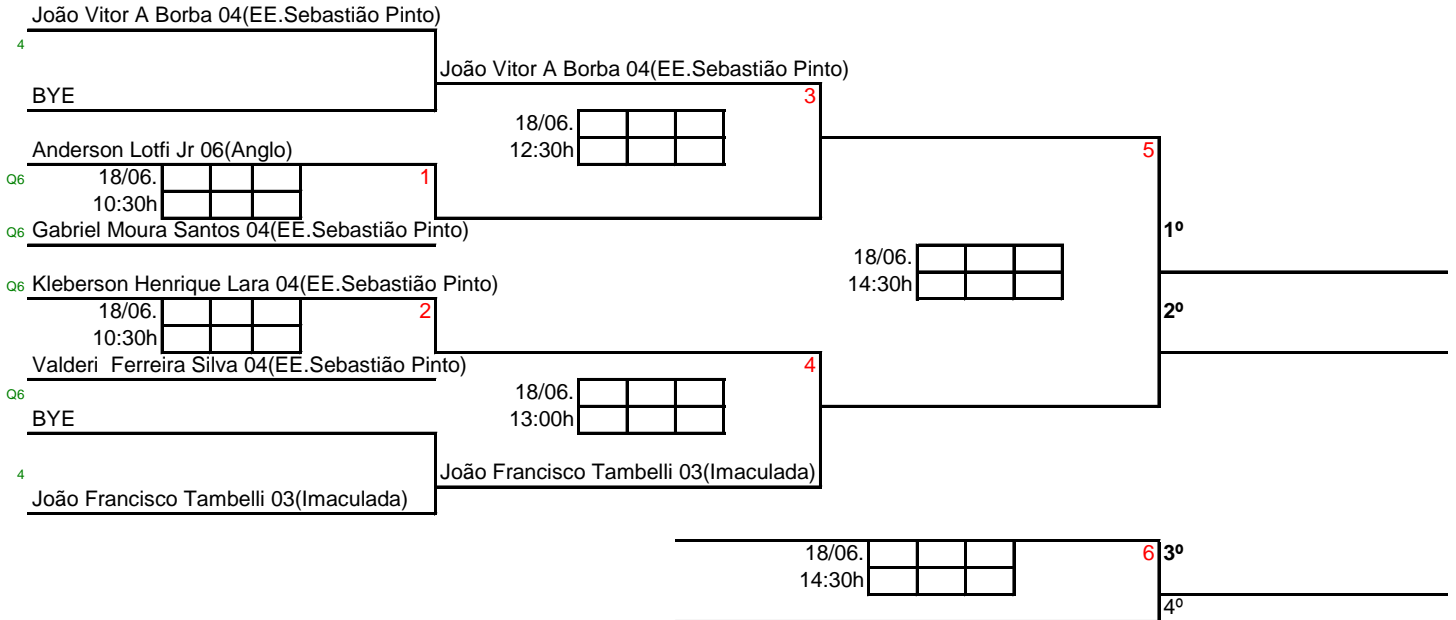

Luiza Maria Aparecida 04(EE.Sebastião Pinto)

CLASSIFICAÇÃO FINAL

II TORNEIO REGIONAL INTERESCOLAR - 8a. Região - Guareí 2017

SM sub15

58

NÃO FEDERADOS

II TORNEIO REGIONAL INTERESCOLAR - 8a. Região - Guareí 2017