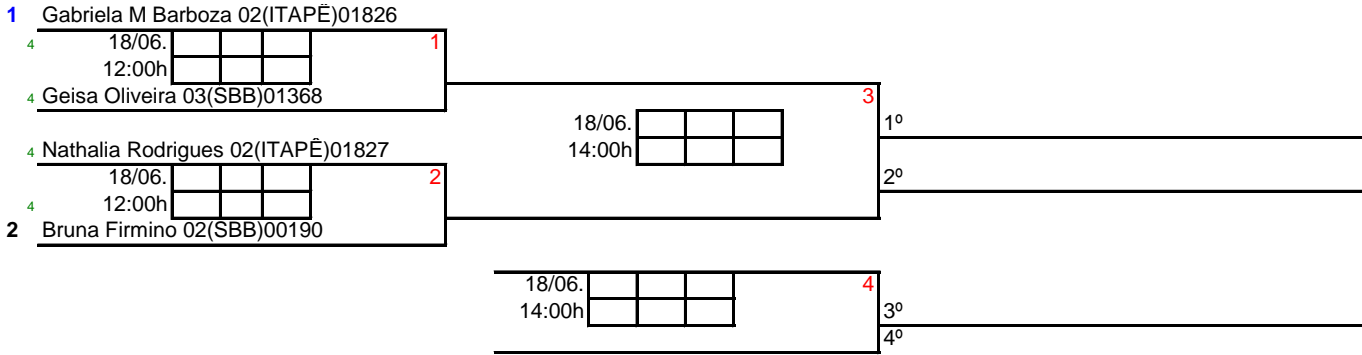

III TORNEIO REGIONAL - 8a. Região - Guareí 2017

SF sub17

51

AMISTOSO - FEDERADOS

III TORNEIO REGIONAL - 8a. Região - Guareí 2017

DF sub17

52

AMISTOSO - FEDERADOS